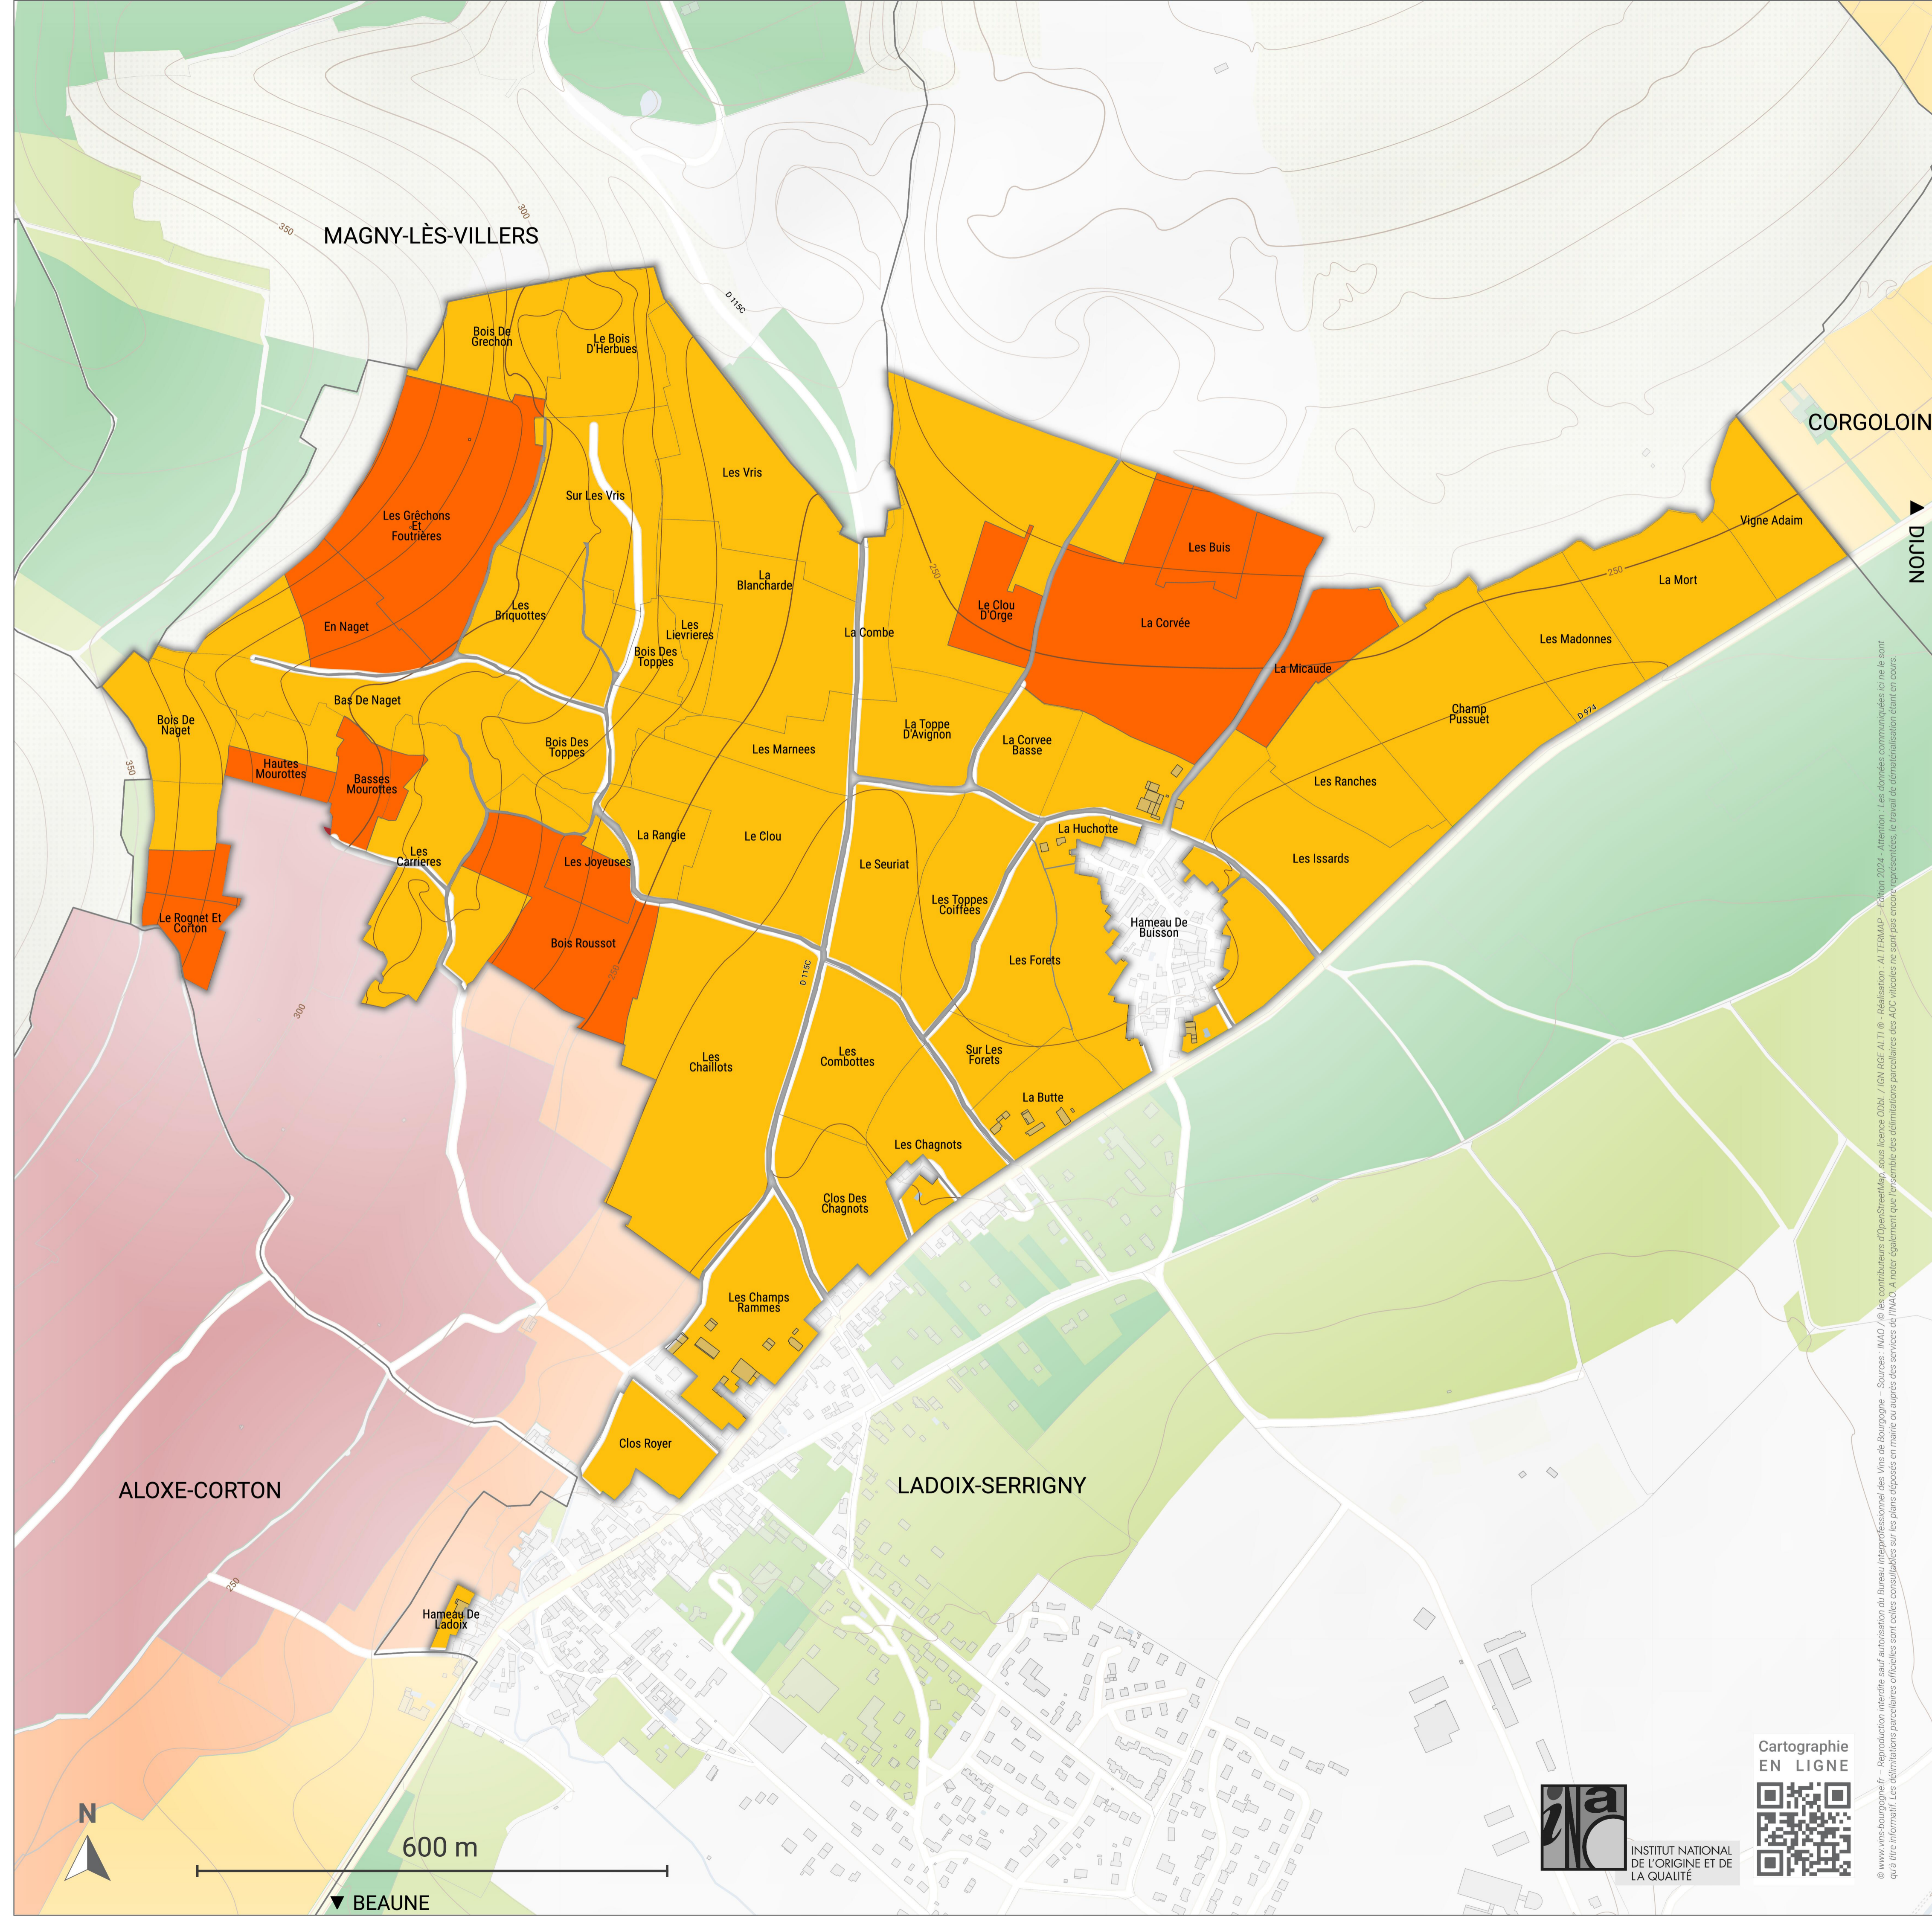

Appellation Village

Ladoix

- **Appellations Grands Crus**
- **Appellations Villages Premiers Crus**
  Ladoix Premier Cru
- **Appellations Villages**
  Ladoix
- **Appellation Régionale Bourgogne**
  plus dénomination géographique
- **Appellation Régionale Bourgogne**
- **Appellations Régionales**